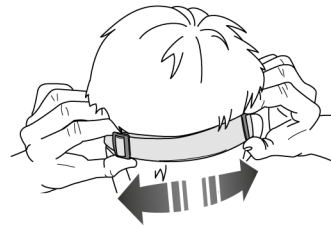

Lamp use / Utilisation de la lampe