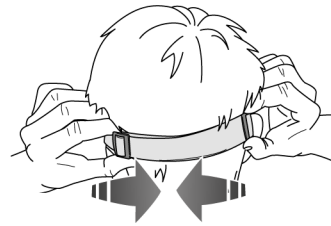

Lamp use / Utilisation de la lampe