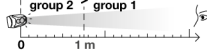

LED risk group 2 - IEC 62471

TIKKINA